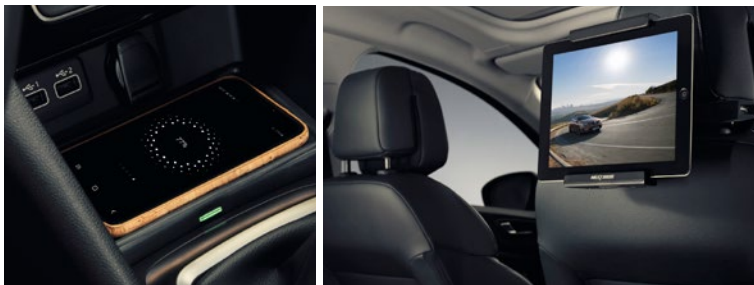

Opgegeven prijzen zijn inclusief BTW en montage indien er een montagetijd vermeld staat. Montagekosten zijn berekend op basis van een gemiddeld uurtarief van € 90 per uur. Raadpleeg je Renault dealer voor de meest actuele prijzen.

Schaalmodellen

BESCHRIJVING	REFERENTIE	MONTAGETIJD (U)	PRIJS (€)
Nieuwe Megane - Hatchback - Sokar Copper 1/43	7711944233	-	22,95
Nieuwe Megane - E-Tech Plug in Pearly White 1/43	7711944234	-	22,95
Megane Renault Sport Trophy R 1/43	7711978261	-	48,95
Megane Renault Sport Trophy R Record Pack Version 1/43	7711978260	-	48,95

Opgegeven prijzen zijn inclusief BTW en montage indien er een montagetijd vermeld staat. Montagekosten zijn berekend op basis van een gemiddeld uurtarief van € 90 per uur. Raadpleeg je Renault dealer voor de meest actuele prijzen.