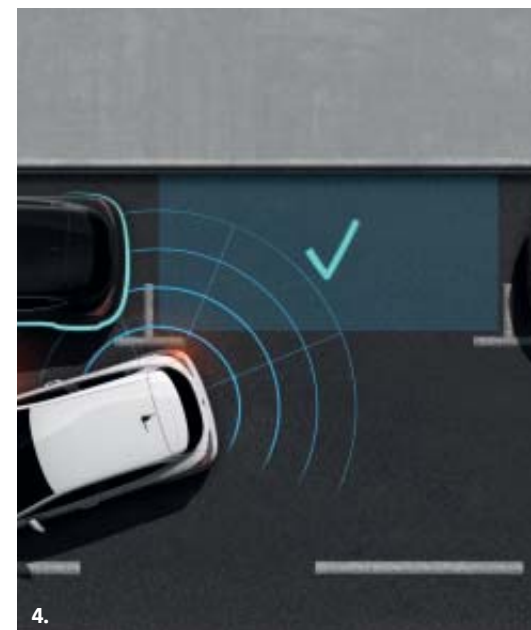

Veiligheid

Voor rust en gemak

Kies het anti-inbraak- en diefstalalarm, die je waarschuwt bij pogingen tot inbraak of vroegtijdige bewegingen. Vergemakkelijk je manoeuvres met de parkeersensoren, die obstakels in de buurt detecteren en aangeven door geluidsignalen. Zorg voor veiligheid en comfort met de Trifix I-Size kinderzitje, dat eenvoudig is te installeren met het Isofix-montagesysteem. Het biedt drie verschillende posities en een verstelbare hoofdsteun. En om het hele gezin te beschermen is er een scheidingsrooster beschikbaar om de bagageruimte te isoleren, zodat huisdieren zonder zorgen kunnen worden vervoerd.

1. Scheidingsrek
  (82 01 723 243)
2. Alarm
  (82 01 719 566)
3. Duoplus Trifix kinderzitje - I Size
  (77 11 940 744)
4. Voor en achter parkeersensoren
  (82 01 726 615) en (82 01 723 598)